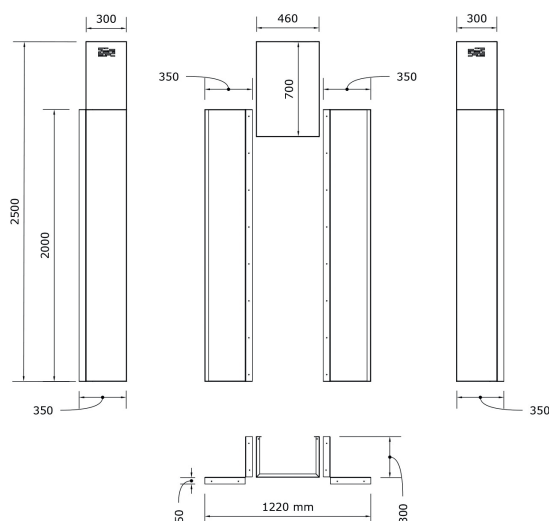

HET + PRODUCT

- VERBERGT HET ROOKKANAAL EN DE TECHNISCHEIDINGEN
- VERKORT DE MONTAGETIJD VAN EEN BEKISTING
- AANPASBAAR AAN VELE MATERIALEN
- MAAKT PLAATS OM PELLETZAK OF STOFZUIGER TE VERBERGEN
- VERSTELBARE BREEDTE, MIN 1200MM

DESCRIPTION • BESCHRIJVING	REF	PASSAGE D'AIR DOORGANG LUCHT	DIMENSIONS AFMETINGEN	PRIX € • PRIJS €
PERFORM¹ PELLET BLANC • PERFORM¹ PELLET WIT	KPERF PELLET			938,00
OPTION HABILLAGE MÉTAL, 2 MODULES BLANC TEXTURÉ OPTIE: METALEN BEKLEDING WIT – IN 2 MODULES	KOHMPERF PELLETB		1200*1000 mm	359,00
OPTION HABILLAGE MÉTAL, 2 MODULES NOIR SABLÉ OPTIE: METALEN BEKLEDING ZWART – IN 2 MODULES	KOHMPERF PELLETN		1200*1000 mm	359,00