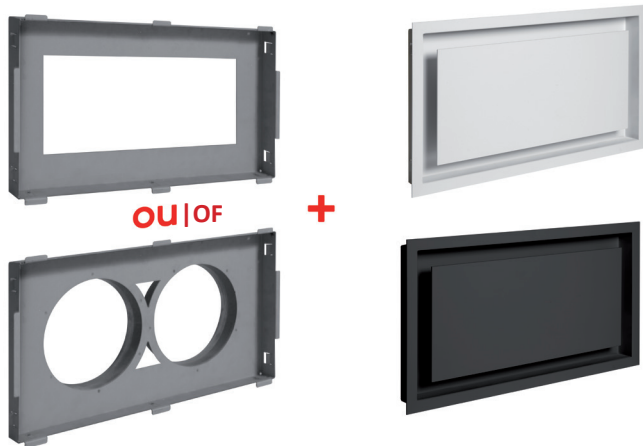

**Grille de coffrage OBTURABLE
AFSLUITBARE rooster**

**Passage en double buse de série
Doordang met dubbele bekisting**

S'installe en prise d'air frais murale
ou en distribution d'air chaud au plafond
Muurinstallatie verse luchttoevoer of voor
warmelucht verdeling aan plafond

Démonstration de montage sur
Montage demonstratie op 

Equivalente à AIR'01 mais montage sur précadre ou boîtier (à commander à part)
Equivalent voor AIR'01 maar installatie met kader of buismond (appart te bestellen)