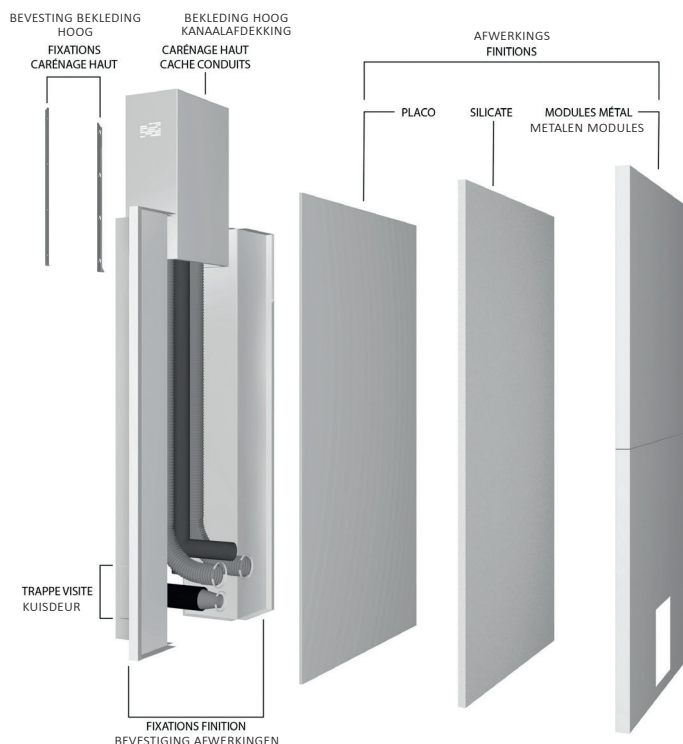

LE + PRODUIT

- CACHE LE CONDUIT ET LES GAINES DE DISTRIBUTION
- RÉDUIT LE TEMPS DE MONTAGE D'UN COFFRAGE
- ADAPTABLE À DE NOMBREUX MATÉRIAUX
- PERMET DE DISSIMULER UN SAC À GRANULÉS OU UN ASPIRATEUR
- LARGEUR AJUSTABLE, MINIMUM DE 1200mm

HET + PRODUCT

- VERBERGT HET ROOKKANAAL EN DE TECHNISCHEIDINGEN
- VERKORT DE MONTAGETIJD VAN EEN BEKISTING
- AANPASBAAR AAN VELE MATERIALEN
- MAAKT PLAATS OM PELLETZAK OF STOFZUIGER TE VERBERGEN
- VERSTELBARE BREEDTE, MIN 1200MM

DESCRIPTION • BESCHRIJVING	REF	PASSAGE D'AIR DOORGANG LUCHT	DIMENSIONS AFMETINGEN	PRIX € • PRIJS €
PERFORM¹ PELLET BLANC • PERFORM¹ PELLET WIT	KPERF PELLET			938,00
OPTION HABILLAGE MÉTAL, 2 MODULES BLANC TEXTURÉ OPTIE: METALEN BEKLEDING WIT – IN 2 MODULES	KOHMPERF PELLETB		1200*1000 mm	359,00
OPTION HABILLAGE MÉTAL, 2 MODULES NOIR SABLÉ OPTIE: METALEN BEKLEDING ZWART – IN 2 MODULES	KOHMPERF PELLETN		1200*1000 mm	359,00