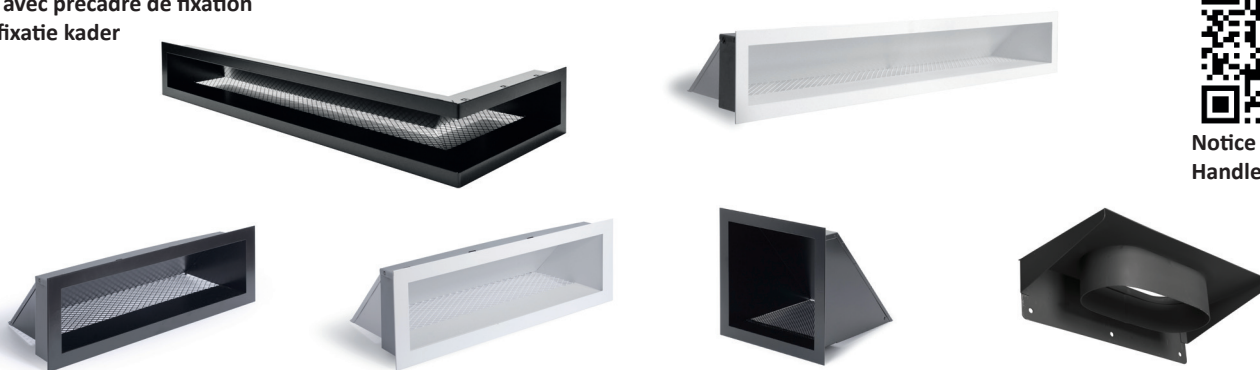

Notice de montage
Handleiding

**Option RACCORDEMENT
AANSLUITING buis**

DESCRIPTION • BESCHRIJVING	REF	PASSAGE D'AIR DOORGANG LUCHT	DIMENSIONS AFMETINGEN	PROF. DIEPTE	PRIX € • PRIJS €
GRILLES DROITES • RECHTHE ROOSTERS					
GRILLE DE FAUX-PLAFOND AVEC PC ROOSTER VALS PLAFOND MET KADER	KSO1809	70 cm²	180*90 mm (encastrement - bekisting 160*70mm)		57,00
GRILLE DE COFFRAGE AVEC PC ROOSTER VALS PLAFOND MET KADER	KSO2222	320 cm²	220*220 mm (encastrement - bekisting 200*200mm)	165 mm hors tout - algemene	101,00
GRILLE DE COFFRAGE AVEC PC ROOSTER VALS PLAFOND MET KADER	KSO3713	300 cm²	370*130 mm (encastrement - bekisting 350*110mm)	165 mm hors tout - algemene	101,00
GRILLE DE COFFRAGE AVEC PC ROOSTER VALS PLAFOND MET KADER	KSO7413	600 cm²	740*130 mm (encastrement - bekisting 720*110mm)	130 mm hors tout - algemene	132,00
GRILLE DE COFFRAGE AVEC PC ROOSTER VALS PLAFOND MET KADER	KSO9011	600 cm²	900*110 mm (encastrement - bekisting 880*90mm)	145 mm hors tout - algemene	132,00
GRILLE DE COFFRAGE AVEC PC ROOSTER VALS PLAFOND MET KADER	KSO12010	650 cm²	1200*100 mm (encastrement - bekisting 1180*80mm)	150 mm hors tout - algemene	205,00
GRILLES D'ANGLES • HOEK ROOSTERS					
GRILLE D'ANGLE AVEC PC HOEKROOSTER MET KADER	KSO5050A	530 cm²	500*500 mm (encastrement - bekisting 490*490*90mm)	145 mm hors tout - algemene	205,00
GRILLE D'ANGLE GAUCHE AVEC PC HOEKROOSTER LINKS MET KADER	KSO7030AG	530 cm²	700*300 mm (encastrement - bekisting 690*287*90mm)	145 mm hors tout - algemene	205,00
GRILLE D'ANGLE DROIT AVEC PC HOEKROOSTER RECHTS MET KADER	KSO7030AD	530 cm²	700*300 mm (encastrement - bekisting 690*287*90mm)	145 mm hors tout - algemene	205,00
OPTIONS DE RACCORDEMENT • OPTIE AANSLUITING BUIS					
OPTION : RACCORDEMENT Ø125 OPTIE : AANSLUITING BUIS Ø125	KOSO125				13,00
OPTION : RACCORDEMENT Ø150 OPTIE : AANSLUITING BUIS Ø150	KOSO150				13,00

Disponible en BLANC ou NOIR : ajouter **B** ou **N** à la fin de la référence

Beschikbaar in WIT of ZWART : voeg **B**(wit) of **N**(zwart) toe aan het einde van de referentie