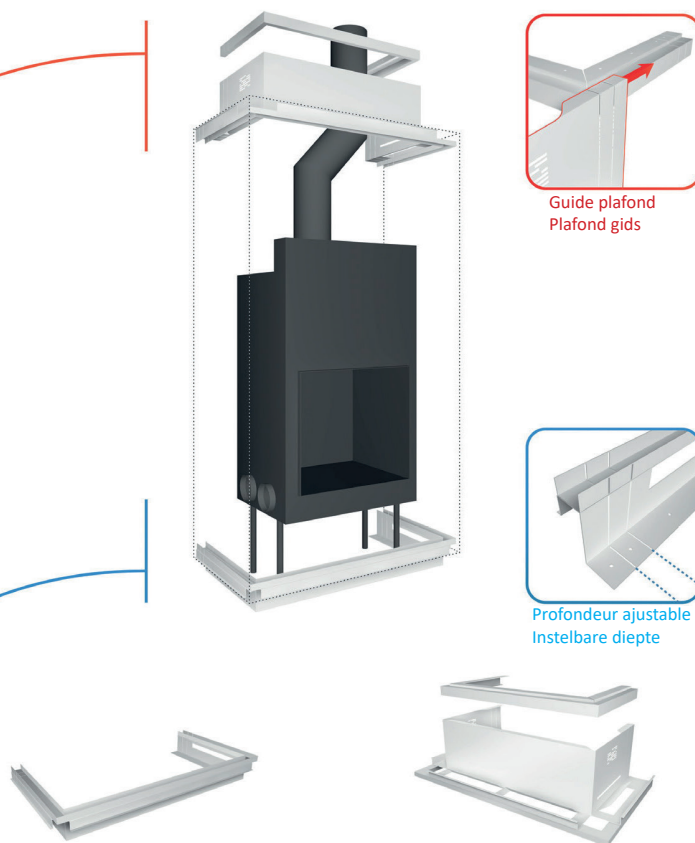

LE + PRODUIT

- RÉDUIT LE TEMPS DE MONTAGE D'UN COFFRAGE
- FACILITE LE TRAVAIL DE MISE EN PLACE
- PERMET DE CRÉER UNE PLINTHE DÉCALÉE DU SOL FACILEMENT
- LES GRILLES D'AÉRATION NE SONT PLUS VISIBLES
- PASSAGE D'AIR IMPORTANT
- ADAPTABLE À DE NOMBREUX MATÉRIAUX

HET + PRODUCT

- SNELLE MONTAGE VAN BEKISTING
- VERGEMAKKELIJKT HET IMPLEMENTATIEWERK
- HIERMEE KUNT U EEN PLINTVERSCHUIVING VANAF DE GROND MAKEN
- GEEN ZICHTBAAR VENTILATIEROOSTER
- GROTE LUCHTDOORGANG
- AANPASBAAR AAN VELE MATERIALEN

DESCRIPTION • BESCHRIJVING	REF	PASSAGE D'AIR DOORGANG LUCHT	DIMENSIONS AFMETINGEN	PRIX € • PRIJS €
GRILLE PERFORM' BASSE 1200MM BLANC PERFORM' LAAG ROOSTER 1200MM WIT	KPEB120B	600 cm²	1174*587 mm	309,00
GRILLE PERFORM' BASSE 1400MM BLANC PERFORM' LAAG ROOSTER 1400MM WIT	KPEB140B	660 cm²	1374*587 mm	362,00
GRILLE PERFORM' HAUTE 1200MM BLANC PERFORM' HOOG ROOSTER 1200MM WIT	KPEH120B	600 + 70 cm²	1174*587 mm	389,00
GRILLE PERFORM' HAUTE 1400MM BLANC PERFORM' HOOG ROOSTER 1400MM WIT	KPEH140B	660 + 70 cm²	1374*587 mm	439,00

Démonstration de montage sur
Montage demonstratie op